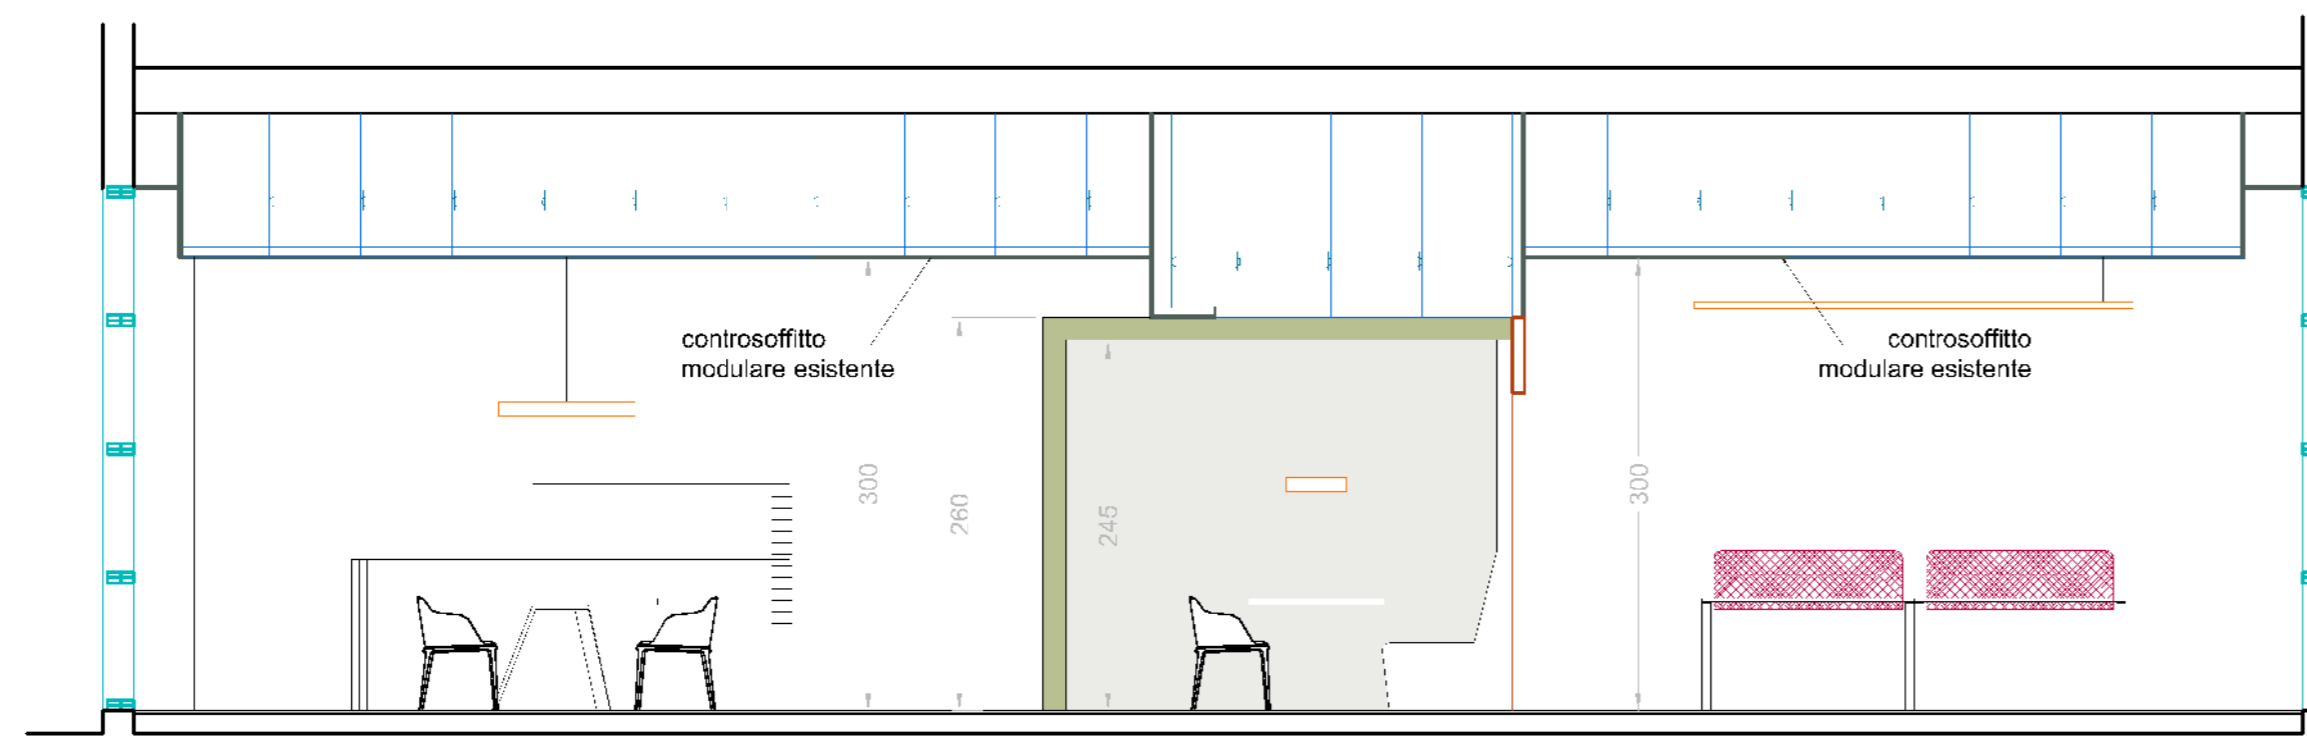

ARR 12 DIVANETTO FROYA 180x80 h80
N°2 PZ

ARR 13 MOBILE BOUFFET VIHALS 140x37 h75
N°2 PZ

ARR 14a SCAFFALE LIBRERIA KALLAX 77x39 h147
N°1 PZ

ARR 14b SCAFFALE LIBRERIA KALLAX 147x39 h147
N°2 PZ

ARR 14c SCAFFALE LIBRERIA KALLAX 182x39 h182
N°2 PZ

ARR 15 MOBILE BOUFFET VIHALS 140x37 h75
N°2 PZ

ARR 16 ISOLA ACUSTICA Ø 150 h90/150
N°2 PZ