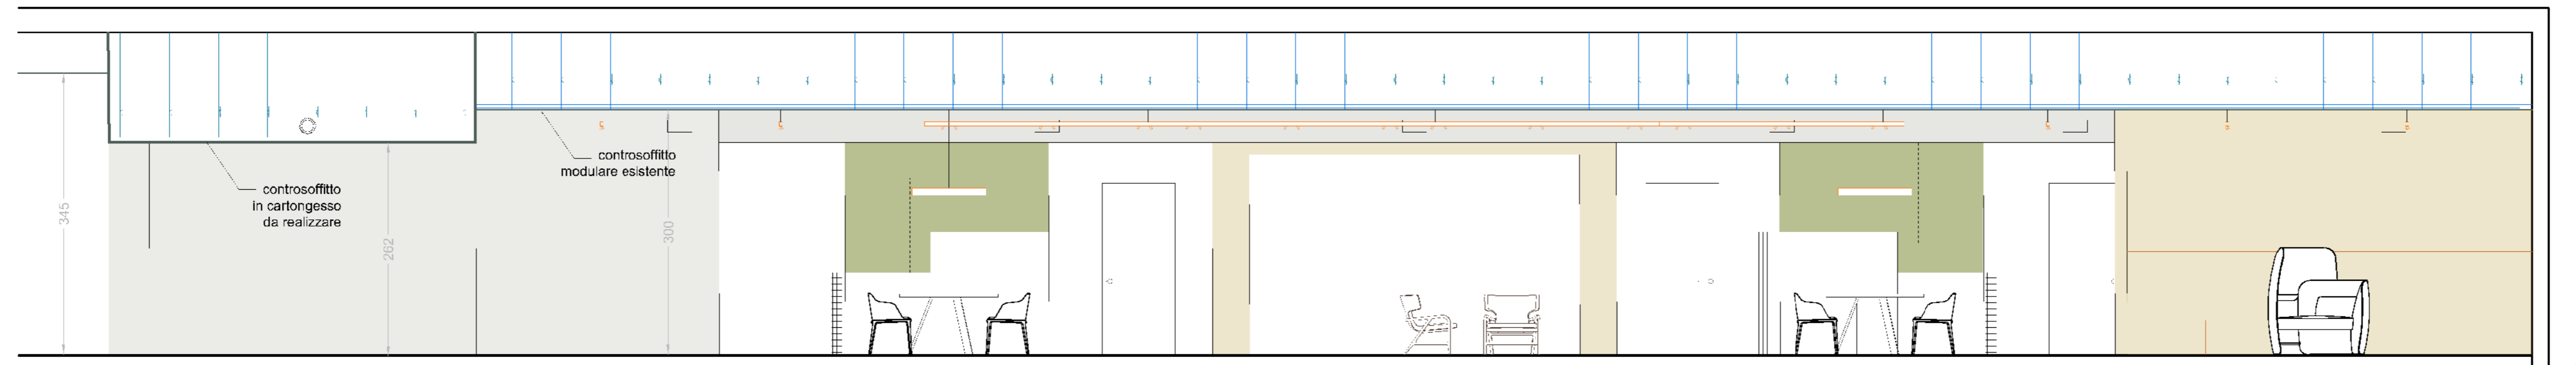

SEZIONE Y 1

SEZIONE Y 2

SEZIONE X 1