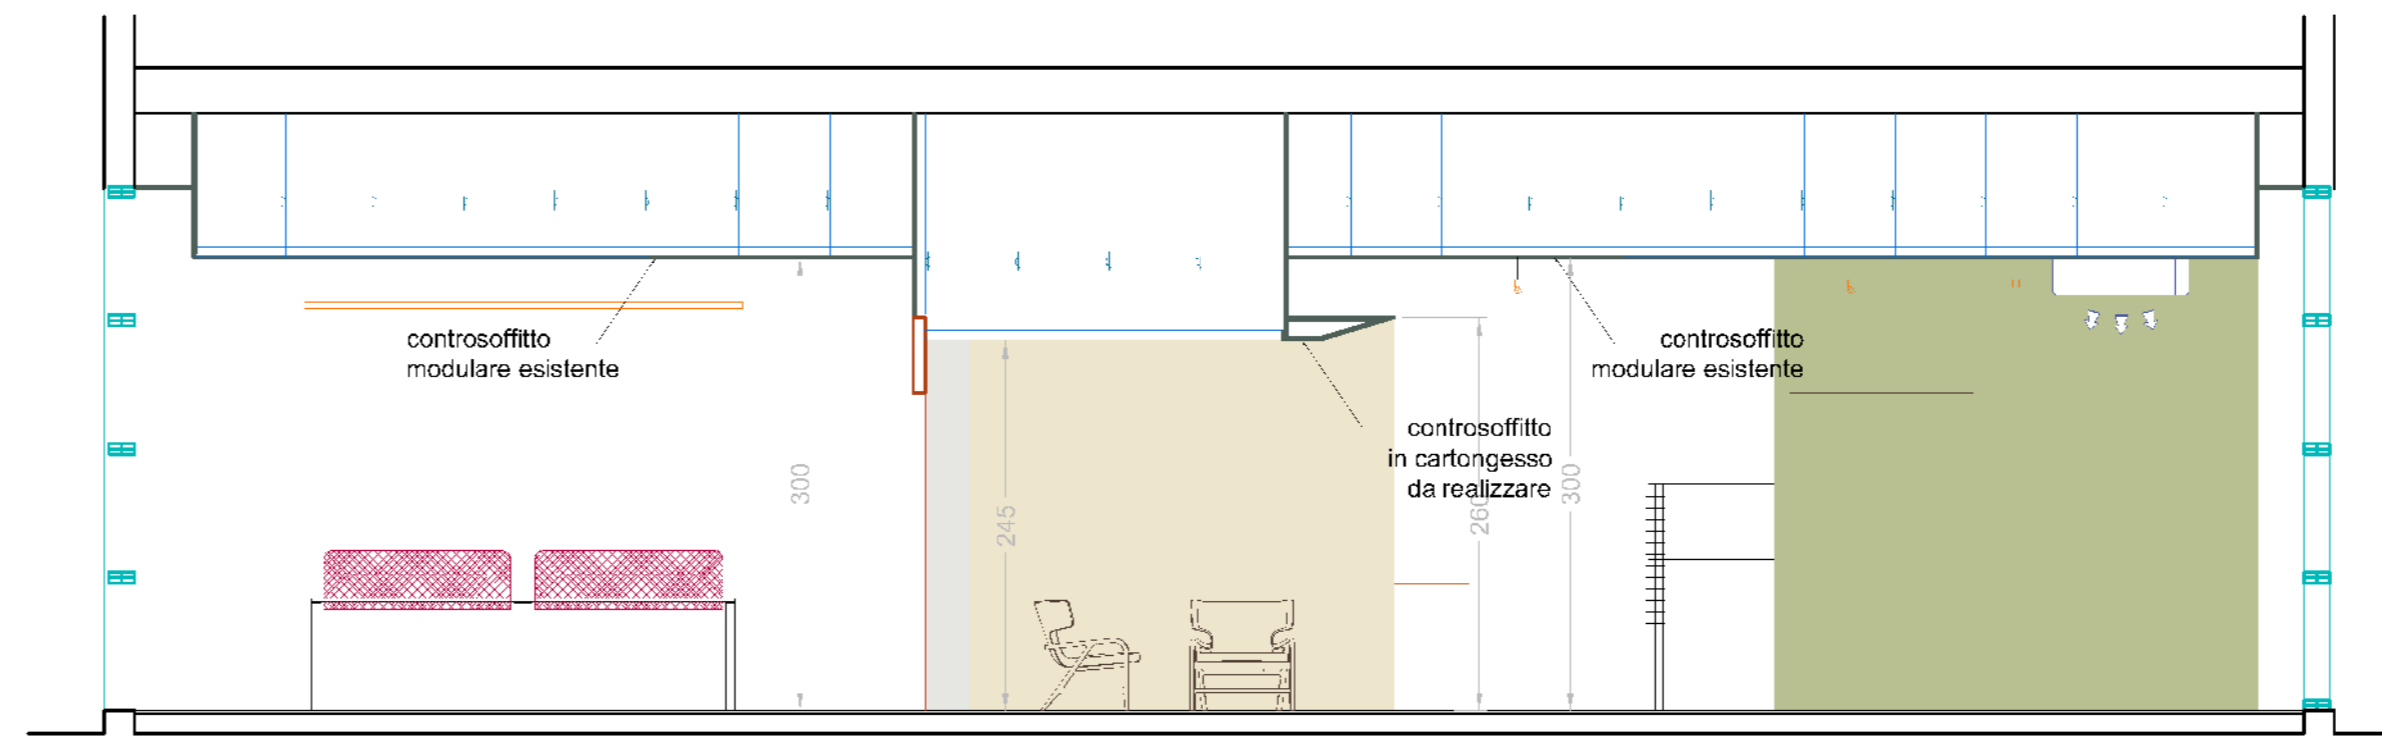

ARR 12 DIVANETTO FROYA 180x80 h80
N°2 PZ

ARR 13 MOBILE BOUFFET VIHALS 140x37 h75
N°2 PZ

ARR 14a SCAFFALE LIBRERIA KALLAX 77x39 h147
N°1 PZ

ARR 14b SCAFFALE LIBRERIA KALLAX 147x39 h147
N°2 PZ

ARR 14c SCAFFALE LIBRERIA KALLAX 182x39 h182
N°2 PZ

ARR 15 MOBILE BOUFFET VIHALS 140x37 h75
N°2 PZ

ARR 16 ISOLA ACUSTICA Ø 150 h90/150
N°2 PZ

Abaco degli arredi

ARR 01a SCRIVANIA OPERATIVA FUNNY 140x80 h74
N°12 PZ

ARR 02 PANNELLO di SEPAFAZIONE ACUSTICA
N°8 PZ

ARR 01b SCRIVANIA OPERATIVA FUNNY 180x80 h74
N°2 PZ

ARR 05 TAVOLO RIUNIONE CIRCOLARE Ø120 h74
N°2 PZ

ARR 04a TAVOLO RIUNIONE ATREO 420x120 h74
N°1 PZ

ARR 04b TAVOLO RIUNIONE ATREO 210x120 h74
N°2 PZ

ARR 06a POUF MULTIUSO SMALL 45x45 h40
N°3 PZ

ARR 06b POUF MULTIUSO MEDIUM 90x45 h40
N°2 PZ

ARR 06c POUF MULTIUSO HIGH 90x45 h65
N°1 PZ

ARR 06d POUF MULTIUSO LARGE 90x90 h40
N°2 PZ

ARR 07 SEDIA FANBYN
N°2 PZ

ARR 08 SEDIA OPERATIVA LANGFJALL B
N°12 PZ

ARR 09 POLTRONCINA DONDOLO VIDA XL
N°2 PZ

ARR 10a POLTRONCINA DONDOLO VIDA XL
N°2 PZ

ARR 10b POLTRONCINA DONDOLO VIDA XL
N°4 PZ

ARR 11 SEDIA IMBOTTITA BALTAR
N°18 PZ

ARR 03 POLTRONA A GUSCIO ONLY YU
N°1 PZ

FSC Fondo per lo Sviluppo e la Cooperazione

progetto allestimento

Molise Contamination Lab

Comune di Campochiaro (CB)
Nucleo Industriale di Campobasso - Sigara

CUP: D73D21004300001
CIG: ZF4562136F

SviluppoItalia

Molise
Agenzia Regionale per lo sviluppo del Molise
Sviluppo Italia Molise S.p.A.
Via Nazario Sauro, 1
86100 CAMPOBASSO

progetto architettonico arch. Giancarlo Manzo
data | lug 2022

EL A 02
planimetria generale di progetto con disposizione arredi
sezioni significative
scala 1:50