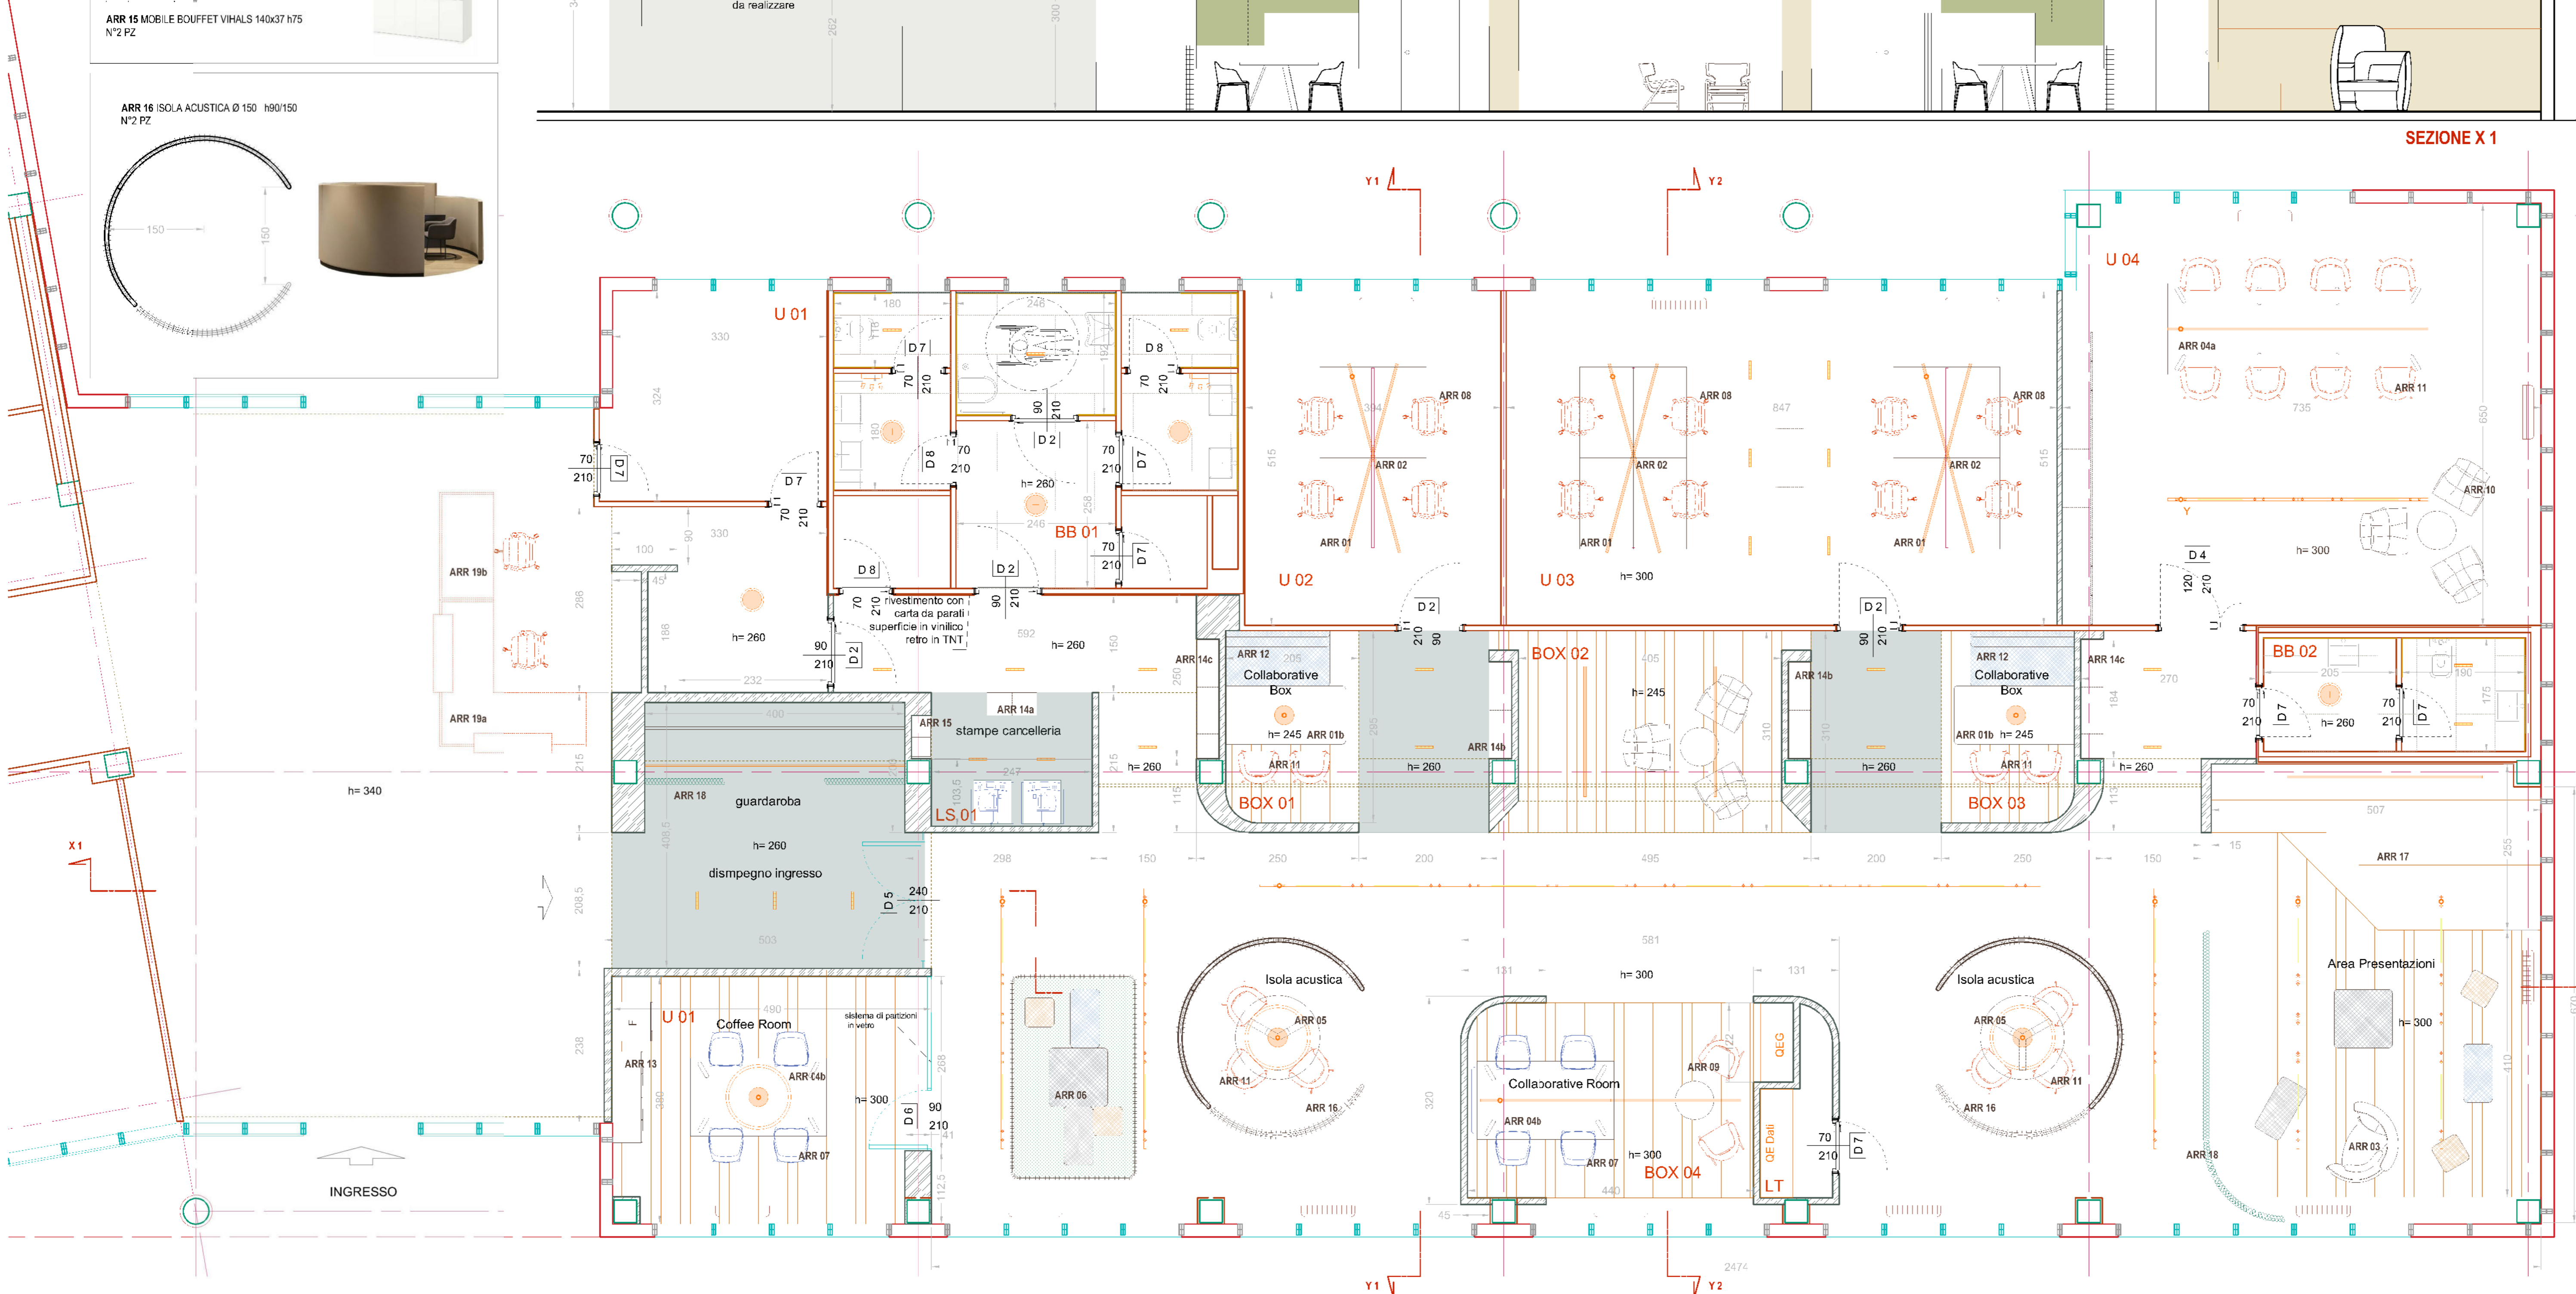

ARR 12 DIVANETTO FROYA 180x80 h80
N°2 PZ

ARR 13 MOBILE BOUFFET VIHALS 140x37 h75
N°2 PZ

ARR 14a SCAFFALE LIBRERIA KALLAX 77x39 h147
N°1 PZ

ARR 14b SCAFFALE LIBRERIA KALLAX 147x39 h147
N°2 PZ

ARR 14c SCAFFALE LIBRERIA KALLAX 182x39 h182
N°2 PZ

ARR 15 MOBILE BOUFFET VIHALS 140x37 h75
N°2 PZ

ARR 16 ISOLA ACUSTICA Ø 150 h90/150
N°2 PZ

Abaco degli arredi

ARR 01a SCRIVANIA OPERATIVA FUNNY 140x80 h74
N°12 PZ

ARR 02 PANNELLO di SEPAFAZIONE ACUSTICA
N°8 PZ

ARR 01b SCRIVANIA OPERATIVA FUNNY 180x80 h74
N°2 PZ

ARR 05 TAVOLO RIUNIONE CIRCOLARE Ø120 h74
N°2 PZ

ARR 04a TAVOLO RIUNIONE ATREO 420x120 h74
N°1 PZ

ARR 04b TAVOLO RIUNIONE ATREO 210x120 h74
N°2 PZ

ARR 06a POUF MULTIUSO SMALL 45x45 h40
N°3 PZ

ARR 06b POUF MULTIUSO MEDIUM 90x45 h40
N°2 PZ

ARR 06c POUF MULTIUSO HIGH 90x45 h65
N°1 PZ

ARR 06d POUF MULTIUSO LARGE 90x90 h40
N°2 PZ

ARR 07 SEDIA FANBYN
N°2 PZ

ARR 08 SEDIA OPERATIVA LANGFJALL B
N°12 PZ

ARR 09 POLTRONCINA DONDOLO VIDA XL
N°2 PZ

ARR 10a POLTRONCINA DONDOLO VIDA XL
N°2 PZ

ARR 10b POLTRONCINA DONDOLO VIDA XL
N°4 PZ

ARR 11 SEDIA IMBOTTITA BALTAR
N°18 PZ

ARR 03 POLTRONA A GUSCIO ONLY YU
N°1 PZ

FSC Fondo per lo Sviluppo e la Cooperazione

progetto allestimento

Molise Contamination Lab

Comune di Campochiaro (CB)
Nucleo Industriale di Campobasso - Sigara

CUP: D73D21004300001
CIG: ZF4562136F

SviluppoItalia

Molise
Agenzia Regionale per lo sviluppo del Molise
Sviluppo Italia Molise S.p.A.
Via Nazario Sauro, 1
86100 CAMPOBASSO

progetto architettonico arch. Giancarlo Manzo
data | lug 2022

EL A 02
planimetria generale di progetto con disposizione arredi
sezioni significative
scala 1:50